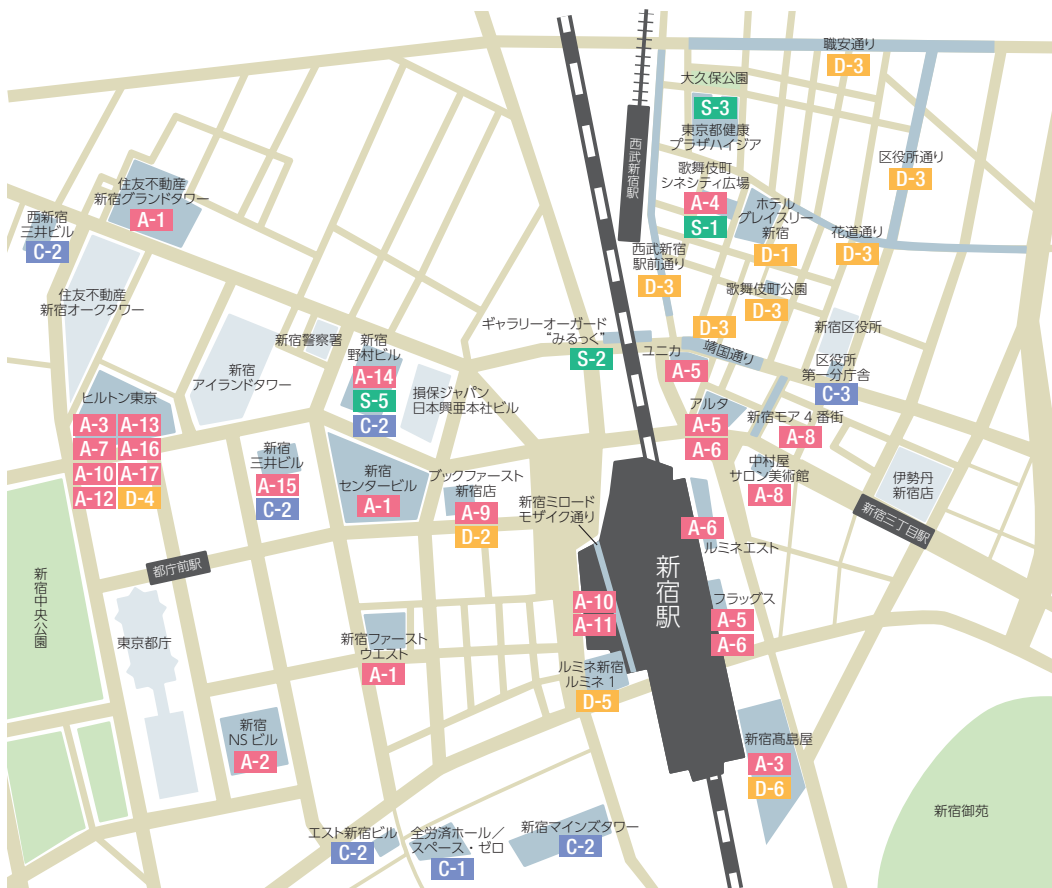

## サテライト会場（市ヶ谷）

### 新宿WEバス

新宿駅西口から東口、歌舞伎町まで、新宿WEバスを使ってフェスタの各会場を巡ることができます。是非ご利用ください。